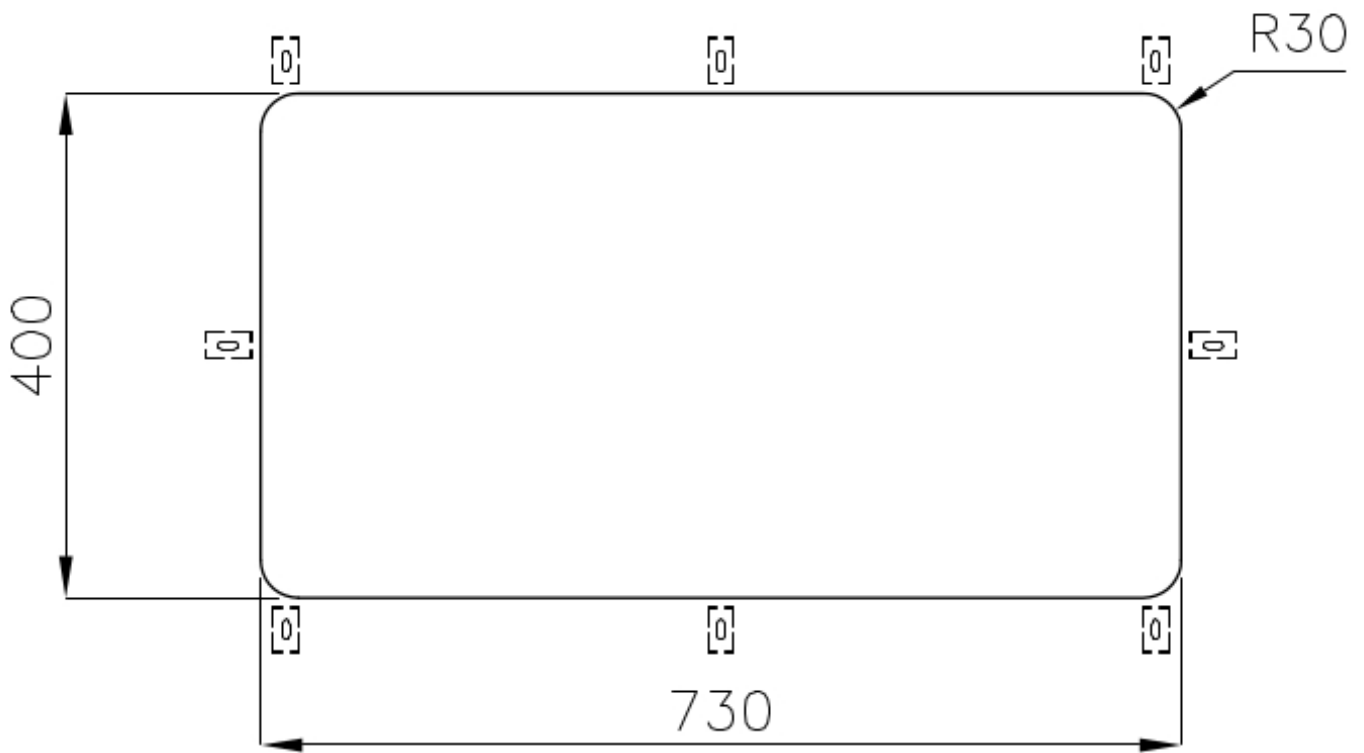

Bordo Installazione

Sottotop

Materiale

Acciaio inox AISI 304

Texture

Spazzolato

Base 80 cm

Dimensioni 756 x 426 mm

Dotazioni standard Ganci di fissaggio, guarnizione, piletta, troppo-pieno e sifone, Imballo in scatola

Fori Mixer Nessun foro di serie

Foro incasso Vedi scheda tecnica

Gocciolatoio No

Larghezza 77 cm

Misura vasca 730 x 440 mm

Numero vasche 1 vasca

Piletta Piletta 3,5"

DATI TECNICI

Cut out size – Dimensioni per foratura top

ACCESSORI OPZIONALI

Cestello portapiatti inox

8100 303

* solo in abbinamento con l'accessorio
8644 101