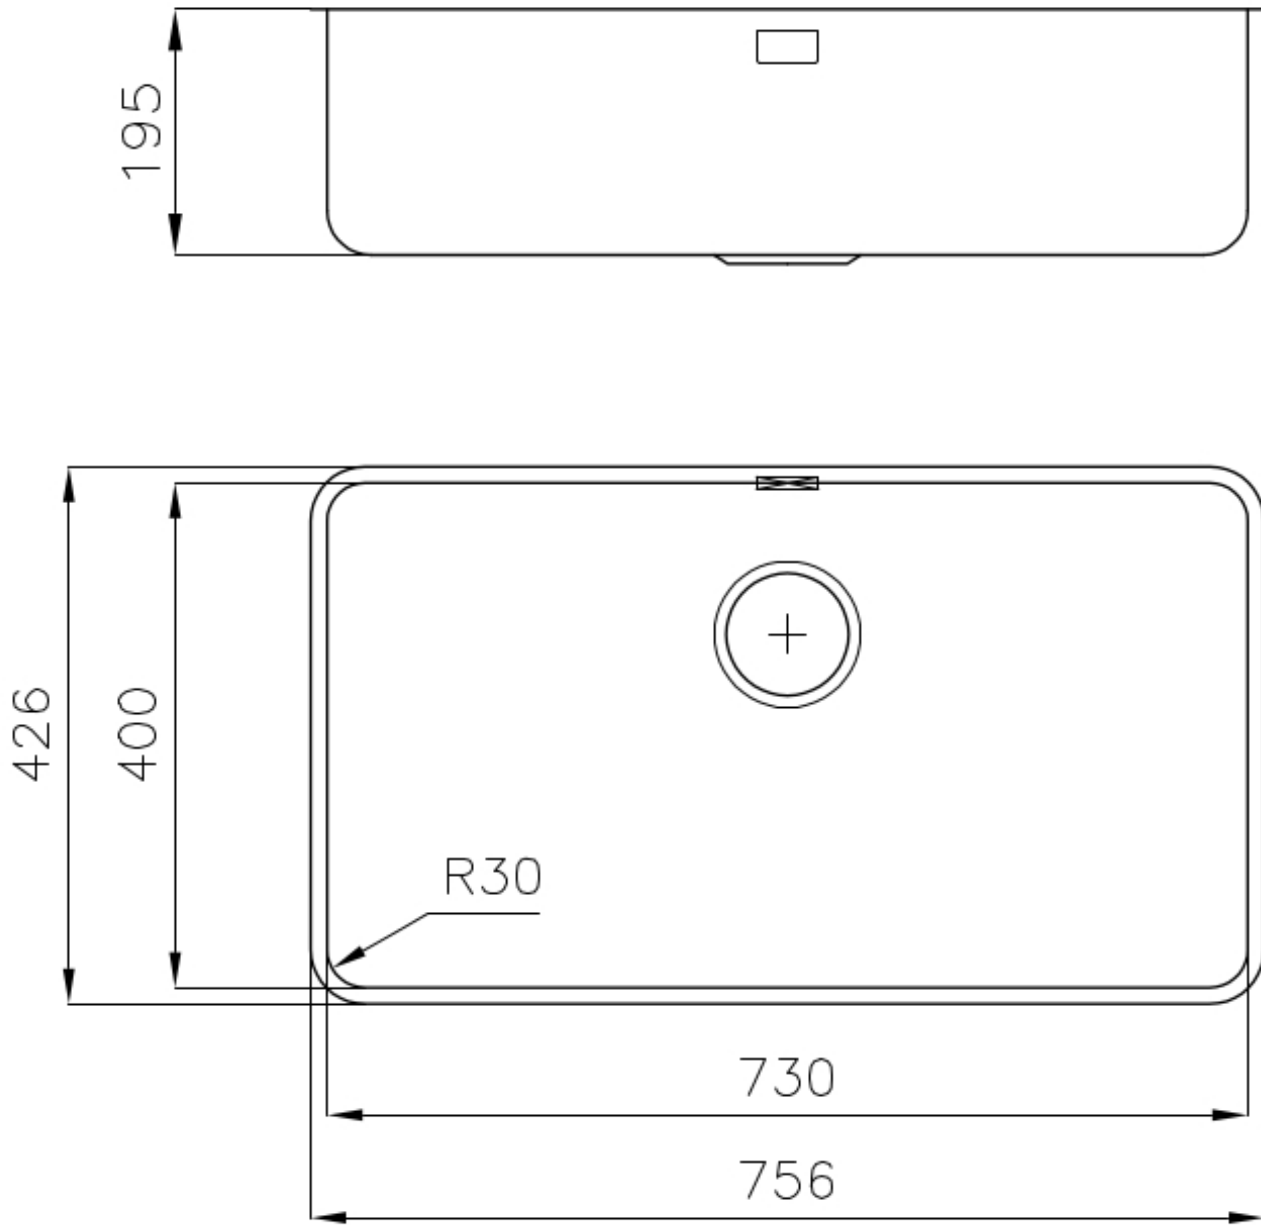

PILETTA 3,5" BASKET

Lo scarico è dotato di piletta grande 3,5", con il pratico tappo a cestello che impedisce il defluire nello scarico di parti solide.

TROPPO PIENO PERIMETRALE

Il troppo/pieno è una sicurezza sempre presente sui lavelli Foster che impedisce il traboccare dell'acqua dalla vasca in caso di dimenticanze. La soluzione a scarico perimetrale migliora l'estetica grazie alla forma squadrata ed essenziale.

Bordo Installazione

Sottotop

Materiale

Acciaio inox AISI 304

Texture

Spazzolato

Base 80 cm

Dimensioni 756 x 426 mm

Dotazioni standard Ganci di fissaggio, guarnizione, piletta, troppo-pieno e sifone, Imballo in scatola

Fori Mixer Nessun foro di serie

Foro incasso Vedi scheda tecnica

Gocciolatoio No

Larghezza 77 cm

Misura vasca 730 x 440 mm

Numero vasche 1 vasca

Piletta Piletta 3,5"

DATI TECNICI

Cut out size – Dimensioni per foratura top

ACCESSORI OPZIONALI

Cestello portapiatti inox

8100 303

* solo in abbinamento con l'accessorio
8644 101